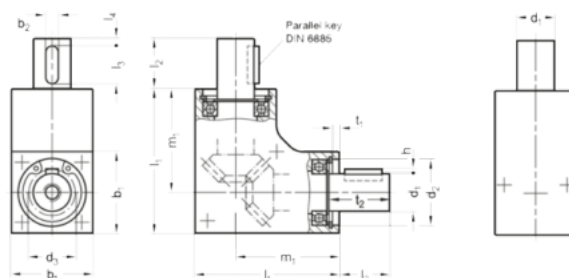

Varenummer: 20397124L10AN  
 Beskrivelse: E+G Mini Vinkelgear  
 GN 3971-24-L-10-AN

## Mål

$b_1 = 24$	$d_7 = M4$	$m_3 = 12$
$b_2 = 4$	$h = 1.5$	$m_4 = 18$
$d_1 = 10$	$l_1 = 42$	$m_5 = 16$
$d_2 = 19$	$l_2 = 16$	$t_1 = 2$
$d_3 = 11.8$	$l_3 = 12$	$t_2 = 18$
$d_4 = 4.1$	$l_4 = 3$	udveksling= $i = 24$
$d_5 = M3$	$m_1 = 30$	vægt(g) = 144
$d_6 = M4$	$m_2 = 8$	